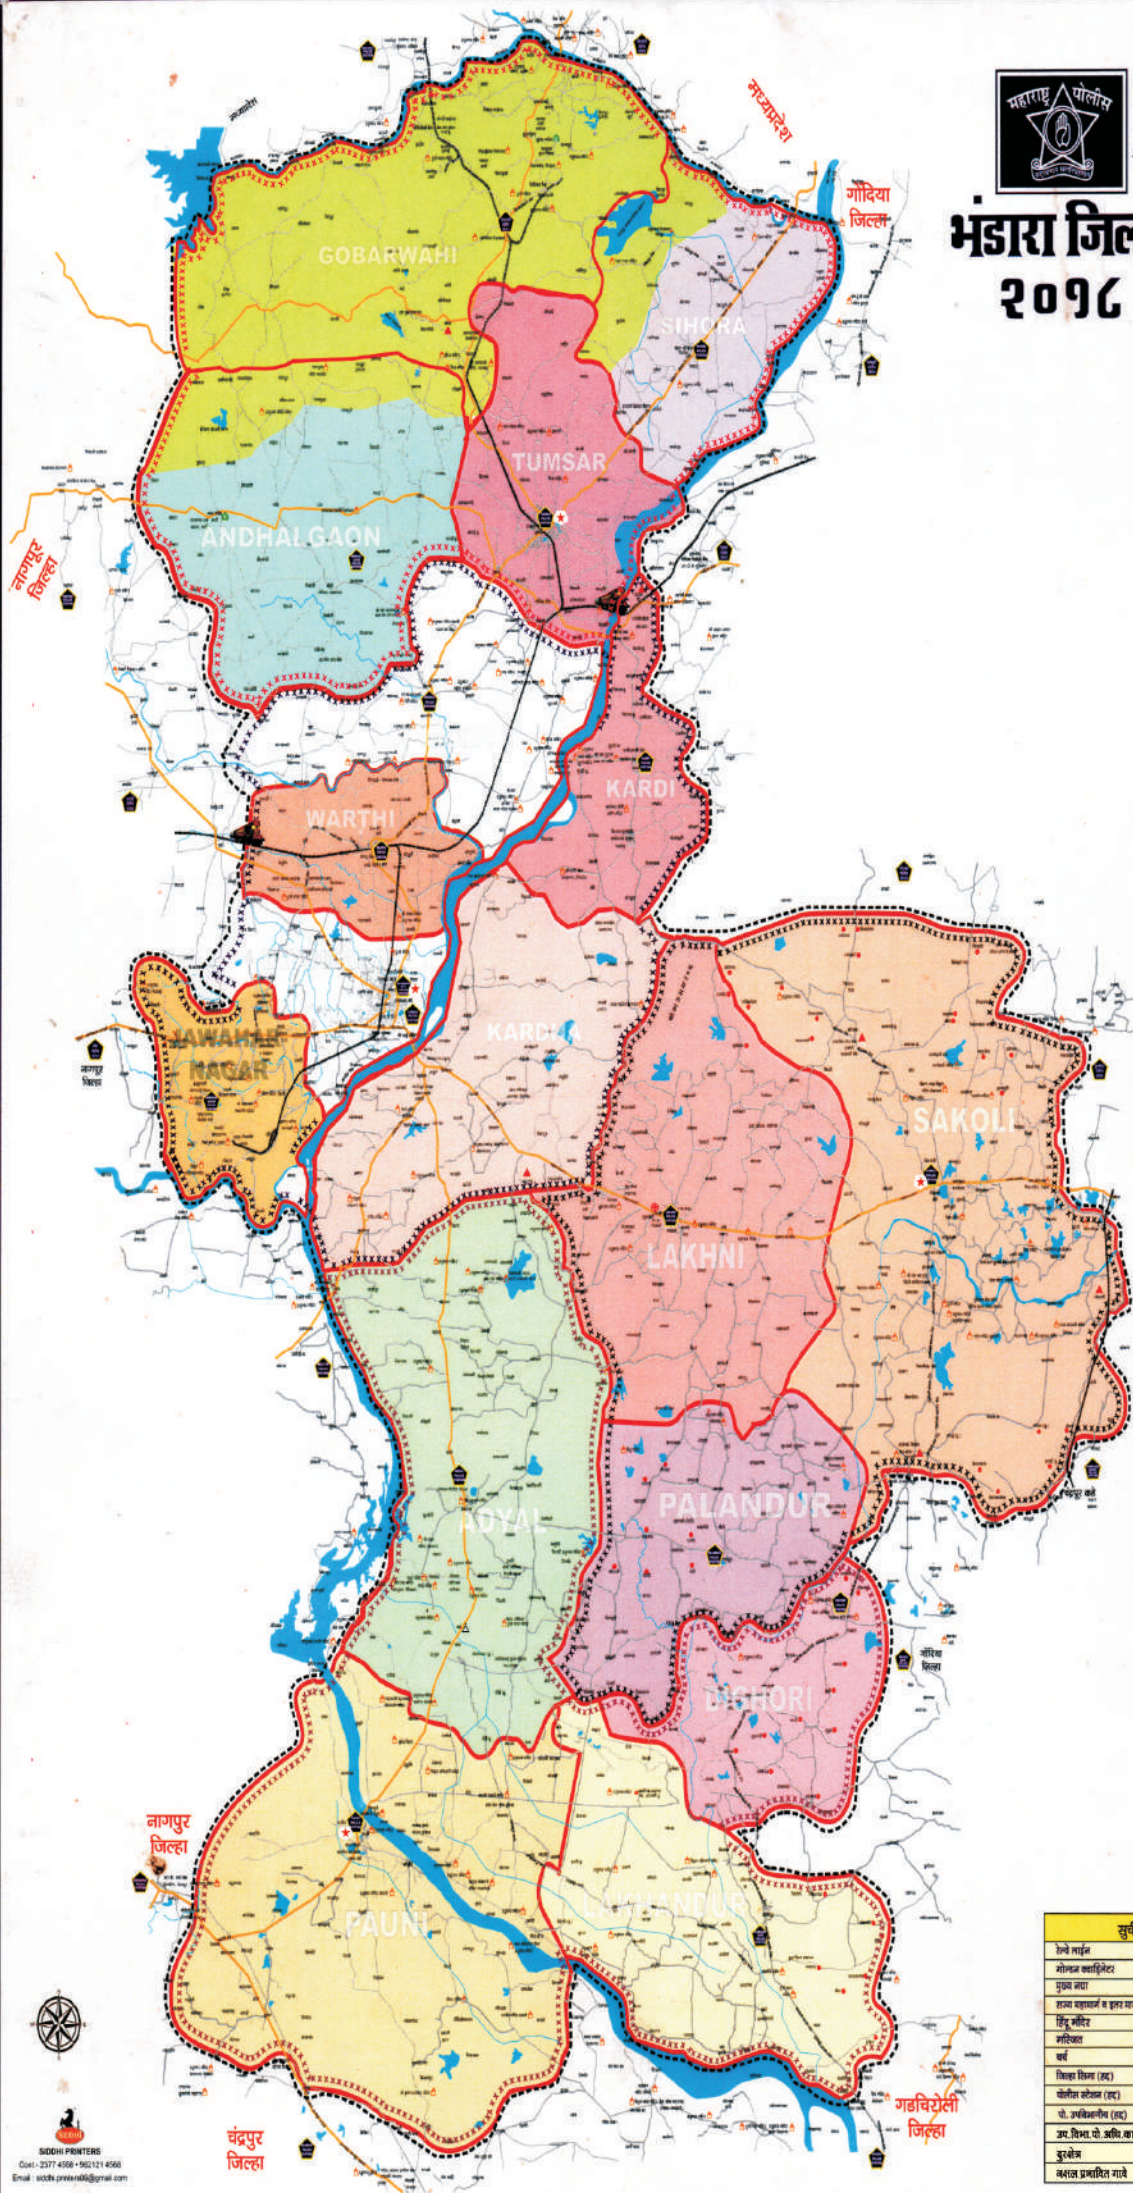

भंडारा जिल्हा २०१८

सुची	
रेल्वे स्टेशन	—
मोठ्या वस्तुनिष्ठ	—
मुख्य नद्या	—
सह्य मर्यादा व इतर मार्ग	—
टिपू मंदिर	▲
मस्जिद	▲
घर	▲
विद्युत वितरण (एच)	—
कॅम्पिंग स्थळ (एच)	—
पो. उपविभाग (एच)	XXXX
उच्च शिक्षण पो. अति. कार्या.	★★★
दुरध्वनि	▲
कमाल प्रमाणित गावे	●